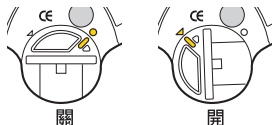

1. 燈本體
  2. 袋夾 (使用於Topeak坐墊袋和貨架袋專用)
  3. 座管固定座 (使用於座管和後上叉)
  4a. 束緊墊圈 (使用於後上叉)
  4b. 束緊墊圈 (使用於座管)

CH

操作模式

安裝至TOPEAK的坐墊袋和貨架袋

安裝至座管或後上叉

更換電池

零配件

束緊墊圈

CR2032 電池

規格

功能：閃爍、固定恆亮
燈泡：4個LED
電池：CR2032電池2個
使用時間：約60小時（持續使用）
重量：20克（不含電池）

⚠ 注意事項

本產品雖有防水功能（小雨狀況下），但切勿將其浸泡至水裡。

備註

關

關

產品保固

一年品質保證，包含機械零件的製造瑕疵部份。電池不包含在保固範圍之內。

保固要求

申請保固期限中的服務，須檢具原購買時之發票，若無法提供，則其保固期限將自製造日期開始算起。若因使用者不慎摔壞、使用不當、自行改裝、更改系統或未能按照說明書上的正確操作方式，本產品將不被列入保固範圍。

* 本公司保留產品規格變更之權利。

Topeak產品相關的資訊，
請洽詢Topeak當地授權的經銷商，或聯絡
台灣 捷安特 服務專線：0800-461406
中國上海 海伯司達
服務專線：(021) 6165-7101
網址：www.topeak.com