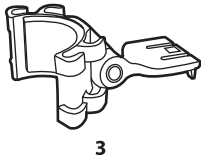

4a

4b

2

3

1. 燈本體
2. 袋夾 (使用於Topeak坐墊袋和貨架袋專用)
3. 座管固定座 (使用於座管和後上叉)
4a. 束緊墊圈 (使用於後上叉)
4b. 束緊墊圈 (使用於座管)

CH

操作模式

固定恆亮

閃爍

安裝至TOPEAK的坐墊袋和貨架袋

退除鍵

安裝至座管或後上叉

退除鍵

更換電池

CR2032 x 2個

零配件

束緊墊圈

Art No. TMS-SP06

CR2032 電池

Art No. TMS-SP86

規格

功能：閃爍、固定恆亮
燈泡：4個LED
電池：CR2032電池2個
使用時間：約60小時（持續使用）
重量：20克（不含電池）

⚠ 注意事項

本產品雖有防水功能（小雨狀況下），但切勿將其浸泡至水裡。