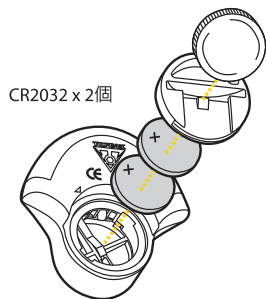

4a

4b

2

3

1. 燈本體
2. 袋夾 (使用於Topeak坐墊袋和貨架袋專用)
3. 座管固定座 (使用於座管和後上叉)
4a. 束緊墊圈 (使用於後上叉)
4b. 束緊墊圈 (使用於座管)

CH

操作模式

固定恆亮

閃爍

安裝至TOPEAK的坐墊袋和貨架袋

退除鍵

安裝至座管或後上叉

退除鍵

更換電池

CR2032 x 2個

零配件

束緊墊圈

Art No. TMS-SP06

CR2032 電池

Art No. TMS-SP86

規格

功能：閃爍、固定恆亮
燈泡：4個LED
電池：CR2032電池2個
使用時間：約60小時（持續使用）
重量：20克（不含電池）

⚠ 注意事項

本產品雖有防水功能（小雨狀況下），但切勿將其浸泡至水裡。