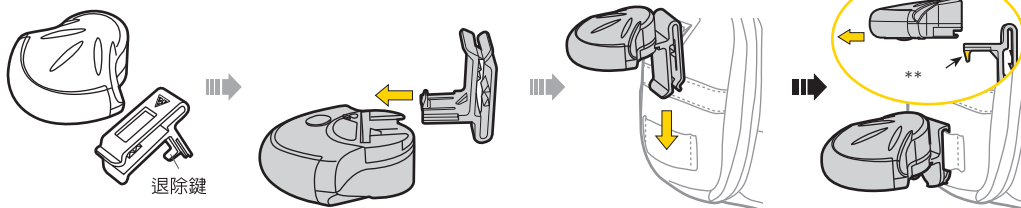

4a

4b

2

3

1. 燈本體
2. 袋夾 (使用於Topeak坐墊袋和貨架袋專用)
3. 座管固定座 (使用於座管和後上叉)
4a. 束緊墊圈 (使用於後上叉)
4b. 束緊墊圈 (使用於座管)

CH

操作模式

固定恆亮

閃爍

安裝至TOPEAK的坐墊袋和貨架袋

退除鍵

安裝至座管或後上叉

退除鍵

更換電池

CR2032 x 2個

零配件

束緊墊圈

Art No. TMS-SP06

CR2032 電池

Art No. TMS-SP86

規格

功能：閃爍、固定恆亮
燈泡：4個LED
電池：CR2032電池2個
使用時間：約60小時（持續使用）
重量：20克（不含電池）

⚠ 注意事項

本產品雖有防水功能（小雨狀況下），但切勿將其浸泡至水裡。