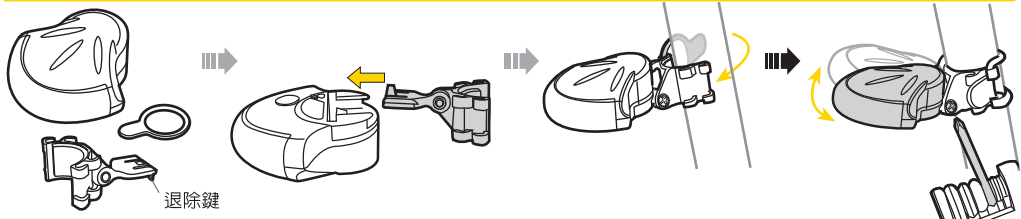

4a

4b

2

3

1. 燈本體
2. 袋夾 (使用於Topeak坐墊袋和貨架袋專用)
3. 座管固定座 (使用於座管和後上叉)
4a. 束緊墊圈 (使用於後上叉)
4b. 束緊墊圈 (使用於座管)

CH

操作模式

固定恆亮

閃爍

安裝至TOPEAK的坐墊袋和貨架袋

退除鍵

安裝至座管或後上叉

退除鍵

更換電池

CR2032 x 2個

零配件

束緊墊圈

Art No. TMS-SP06

CR2032 電池

Art No. TMS-SP86

規格

功能：閃爍、固定恆亮
燈泡：4個LED
電池：CR2032電池2個
使用時間：約60小時（持續使用）
重量：20克（不含電池）

⚠ 注意事項

本產品雖有防水功能（小雨狀況下），但切勿將其浸泡至水裡。